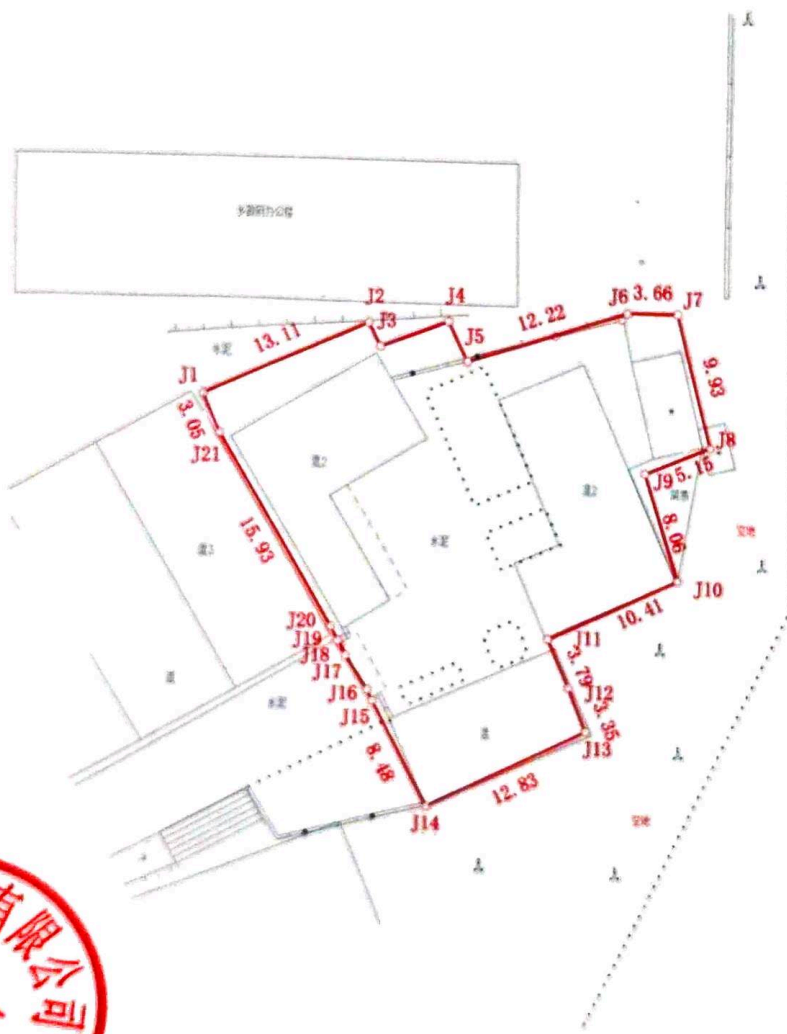

# 宗地图

单位: m、m'

宗地代码: /  
所在图幅号: 3076.50-33618.50

土地权利人: 香格里拉市公安局洛吉派出所  
宗地面积: 778.17

北

昆明麦普空间科技有限公司

2026年4月解析法测绘界址点  
制图日期: 2026年4月16日  
审核日期: 2026年4月17日

1: 500

制图者: 段锦贵  
审核者: 王志涛